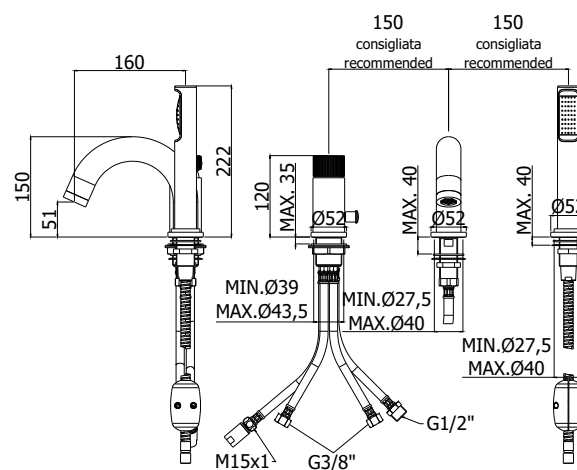

# jo

IMMAGINE PRODOTTO

DISEGNO TECNICO

DESCRIZIONE

Miscelatore bordo vasca con deviatore completo di:

- set 5 flex inox per miscelatore
- doccia e flessibile con piombo

ART.

**JO 041 L. .**

senza bocca erogazione (2 fori)

**JO 040 L. .**

con bocca e aeratore M28x1 (3 fori)

FINITURE

**JO**

CR - cromo

DOCUMENTAZIONE

DIAGRAMMA  
PORTATA 1